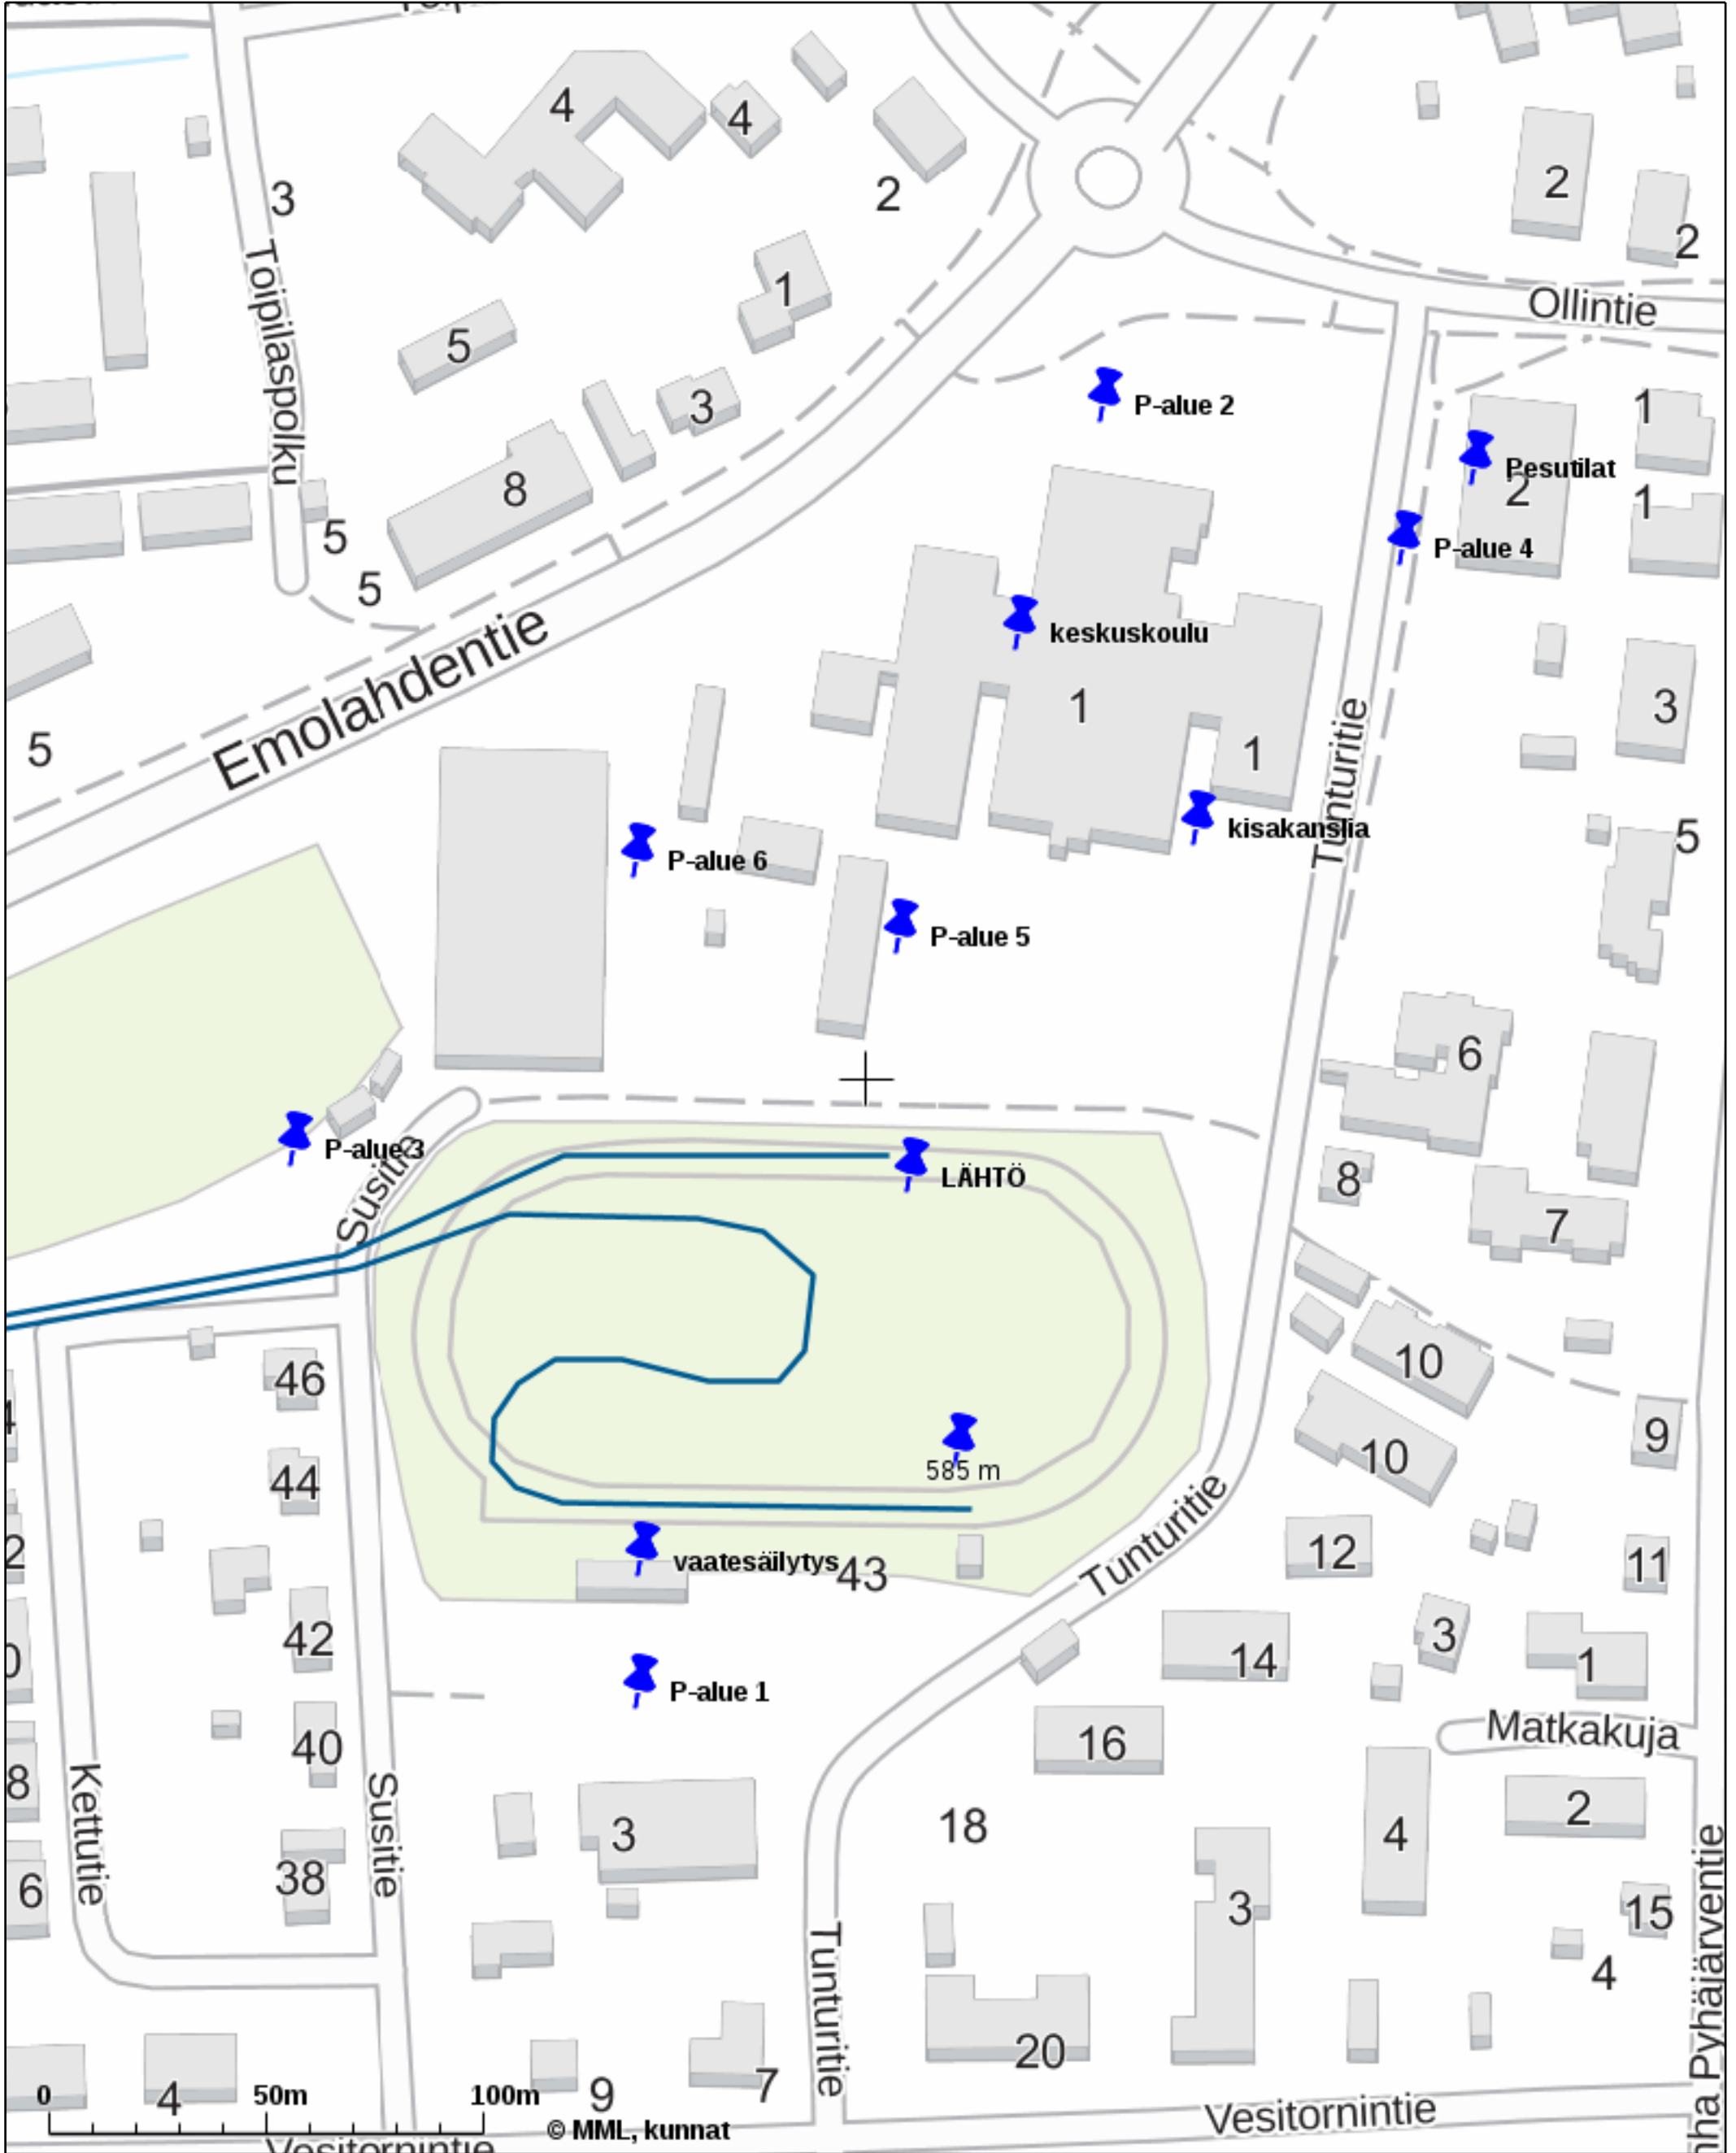

# KIINTEISTÖTIETOPALVELU

Helenan Hiihto 2020 stadionkartta

Tulosten keskipisteen koordinaatit (ETRS-TM35FIN): N: 7061806.75, E: 449039.5

Karttatuloste ei ole mittatarkka. Kiinteistörajat ja -tunnukset päivitetään toistaiseksi vain kerran viikossa.

Rekisteripalvelujen kautta kartalle haetut palstat ja määräalat ovat ajantasaiset.

Tulostettu Kiinteistö tietopalvelusta 06.02.2020.