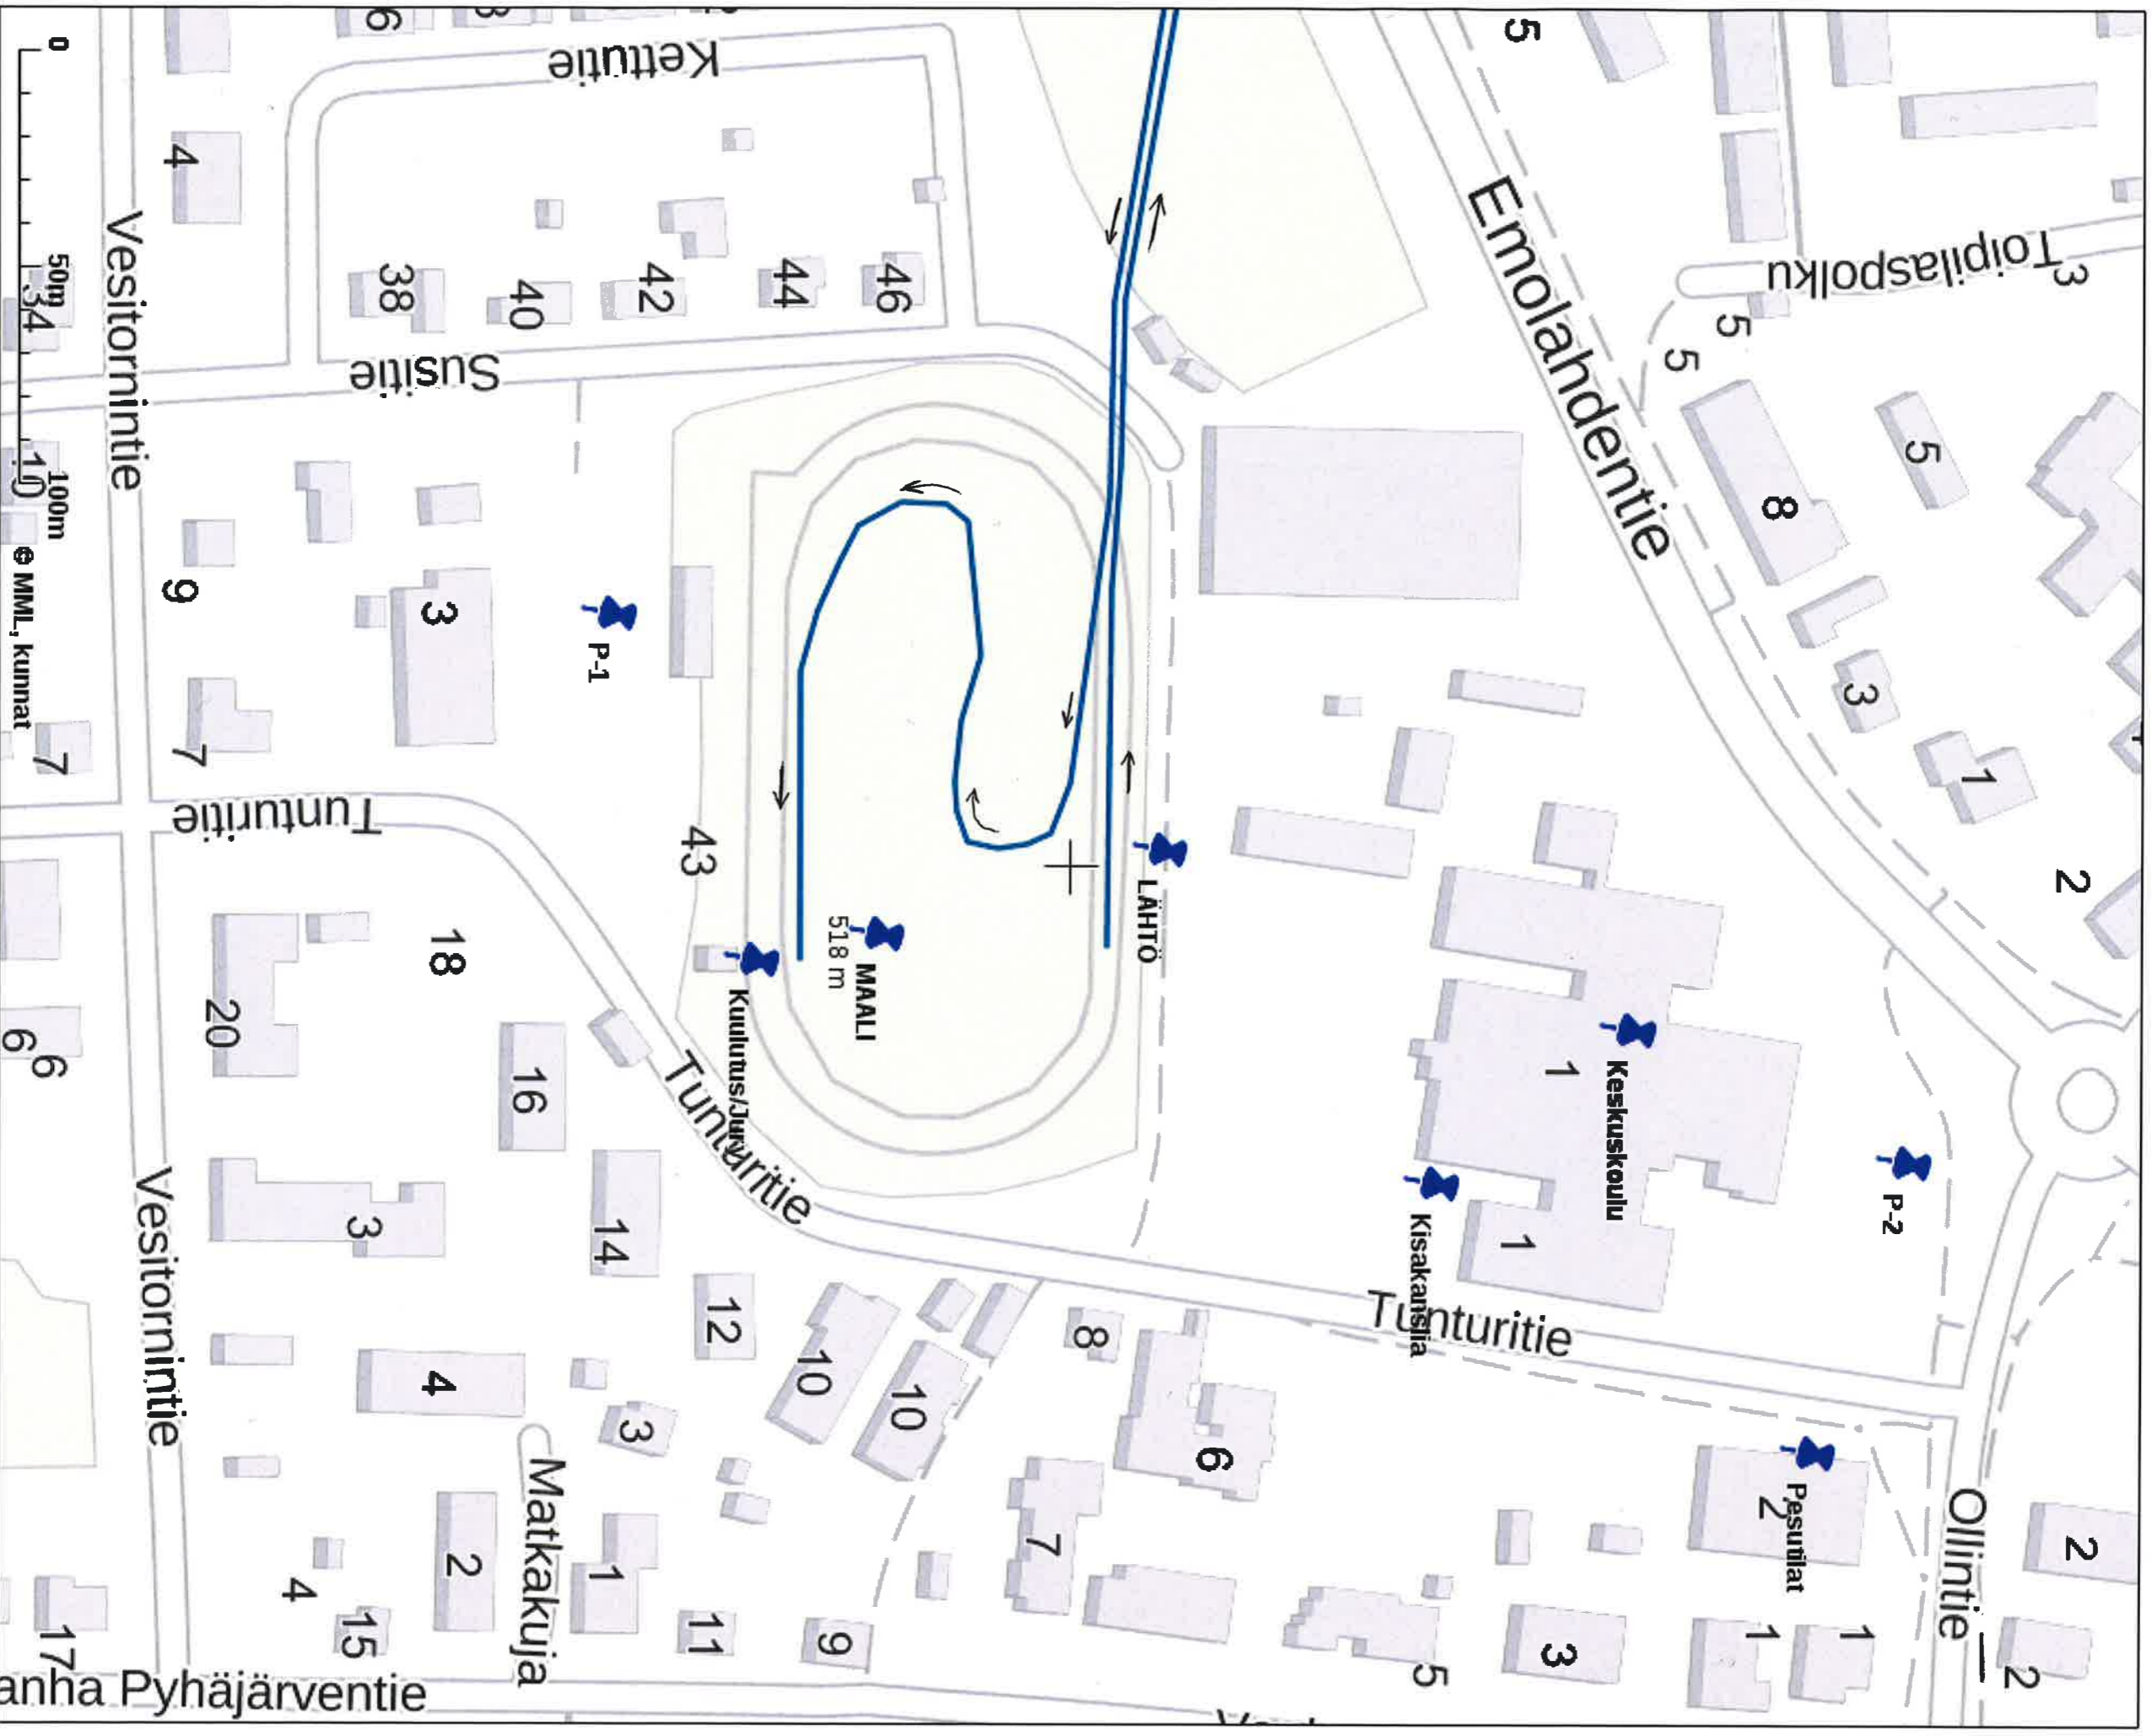

# KIINTEISTÖTIETOPALVELLU

HH stadionkartta 2018

Tulosten keskipisteen koordinaatit (ETRS-TM35FIN): N: 7061778.9375, E: 449042.25

Karttatuloste ei ole mittatarkka. Kiinteistörajat ja -tunnukset päivitetään toistaiseksi vain kerran viikossa.

Rekisteripalvelujen kautta kartalle haetut paikat ja määrät ovat ajantasaiset.

Tulostettu Kiinteistö tietopalvelusta 14.02.2018.